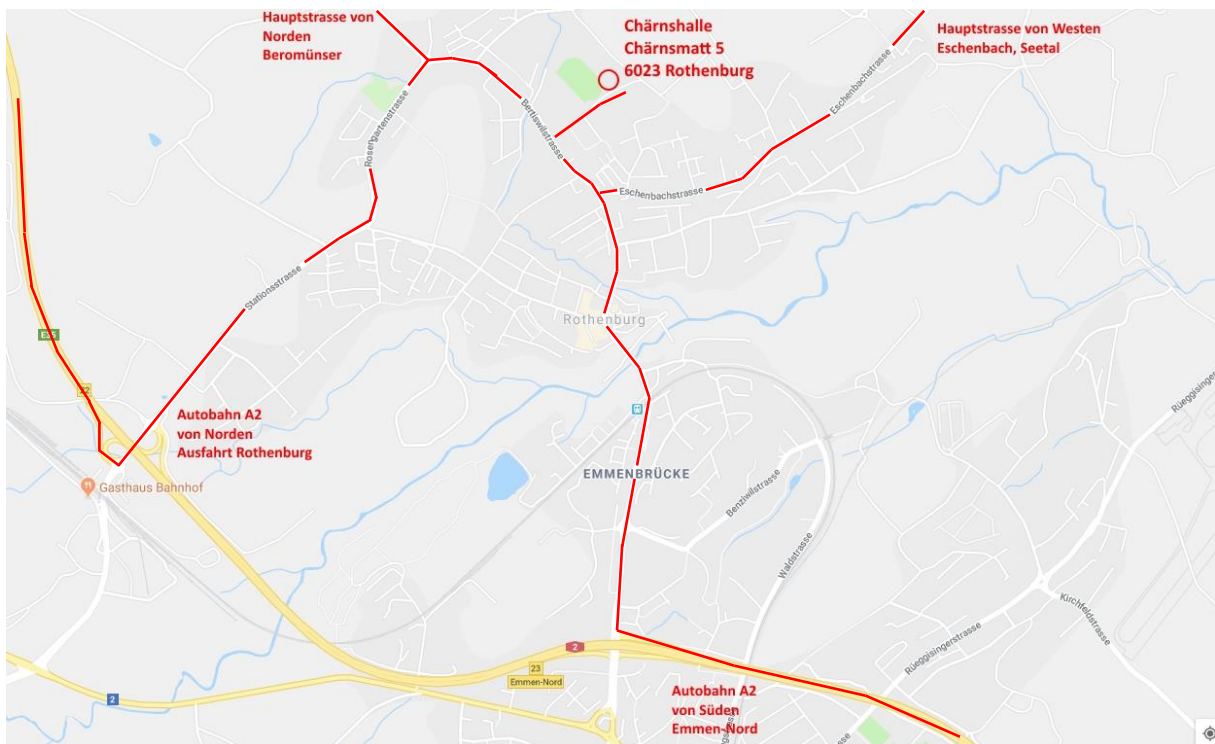

## Schweizer Meisterschaften Junioren und Schüler 2018 im Radball und Kunstradfahren

26. / 27. Mai 2018 in der Chärnshalle Rothenburg

### Anfahrtsplan Chärnshalle Rothenburg

Adresse: Chärnsmatt 5, 6023 Rothenburg

Autobahn A2 von Süden, Zürich: Man nehme die Ausfahrt Emmen-Nord in Richtung Rothenburg. Fährt durch das Dorf Rothenburg. Nach dem Anstieg biegt man nach dem Denner rechts ab Richtung Chärnshalle.

Autobahn A2 von Norden, Bern, Basel: Man nehme die Ausfahrt Rothenburg in Richtung Rothenburg. Beim Kreisel (Restaurant Kreuz) erste Ausfahrt Richtung Rothenburg. Nach der Avia-Tankstelle und dem Restaurant Chärnsmatt links abbiegen Richtung Chärnshalle.